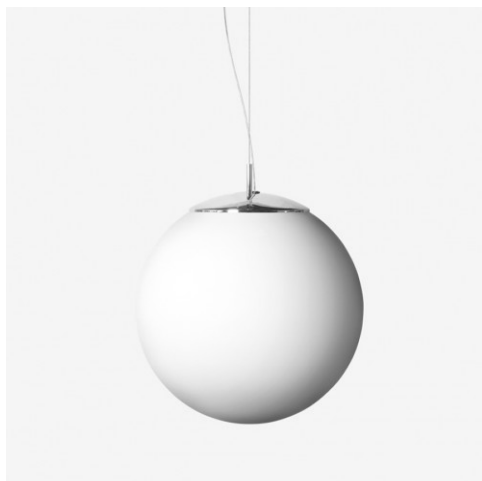

POLARIS ZL ZL1.11.300.X

Typ: závěsné svítidlo

Stínítko: bílé ručně foukané trojvrstvé sklo opál mat

Závěs: ocelové lanko s transparentním kabelem

Barva: RAL9003 (31); chrom (80)

		A (mm)	C (mm)	Hmotnost (g)
1 × max 100(77)W	E27	300	2000	3700

Napětí: 230V

IK kód: IK01

Světelný zdroj: 1 × max 100(77)W

Patice: E27

A: 300 mm

C: 2000 mm

Hmotnost: 3700 g

Lucis ZL1.1X1.300 DIADEM / LDC (Polar)

Luminaire: Lucis ZL1.1X1.300 DIADEM
Lamps: 1 x Osram CL 100W