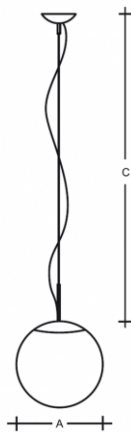

POLARIS ZL ZL1.11.300.X

Typ: závěsné svítidlo

Stínítko: bílé ručně foukané trojvrstvé sklo opál mat

Závěs: ocelové lanko s transparentním kabelem

Barva: RAL9003 (31); chrom (80)

		A (mm)	C (mm)	Hmotnost (g)
1 × max 100(77)W	E27	300	2000	3700

Napětí: 230V

IK kód: IK01

Světelný zdroj: 1 × max 100(77)W

Patice: E27

A: 300 mm

C: 2000 mm

Hmotnost: 3700 g

Lucis ZL1.1X1.300 DIADEM / LDC (Polar)